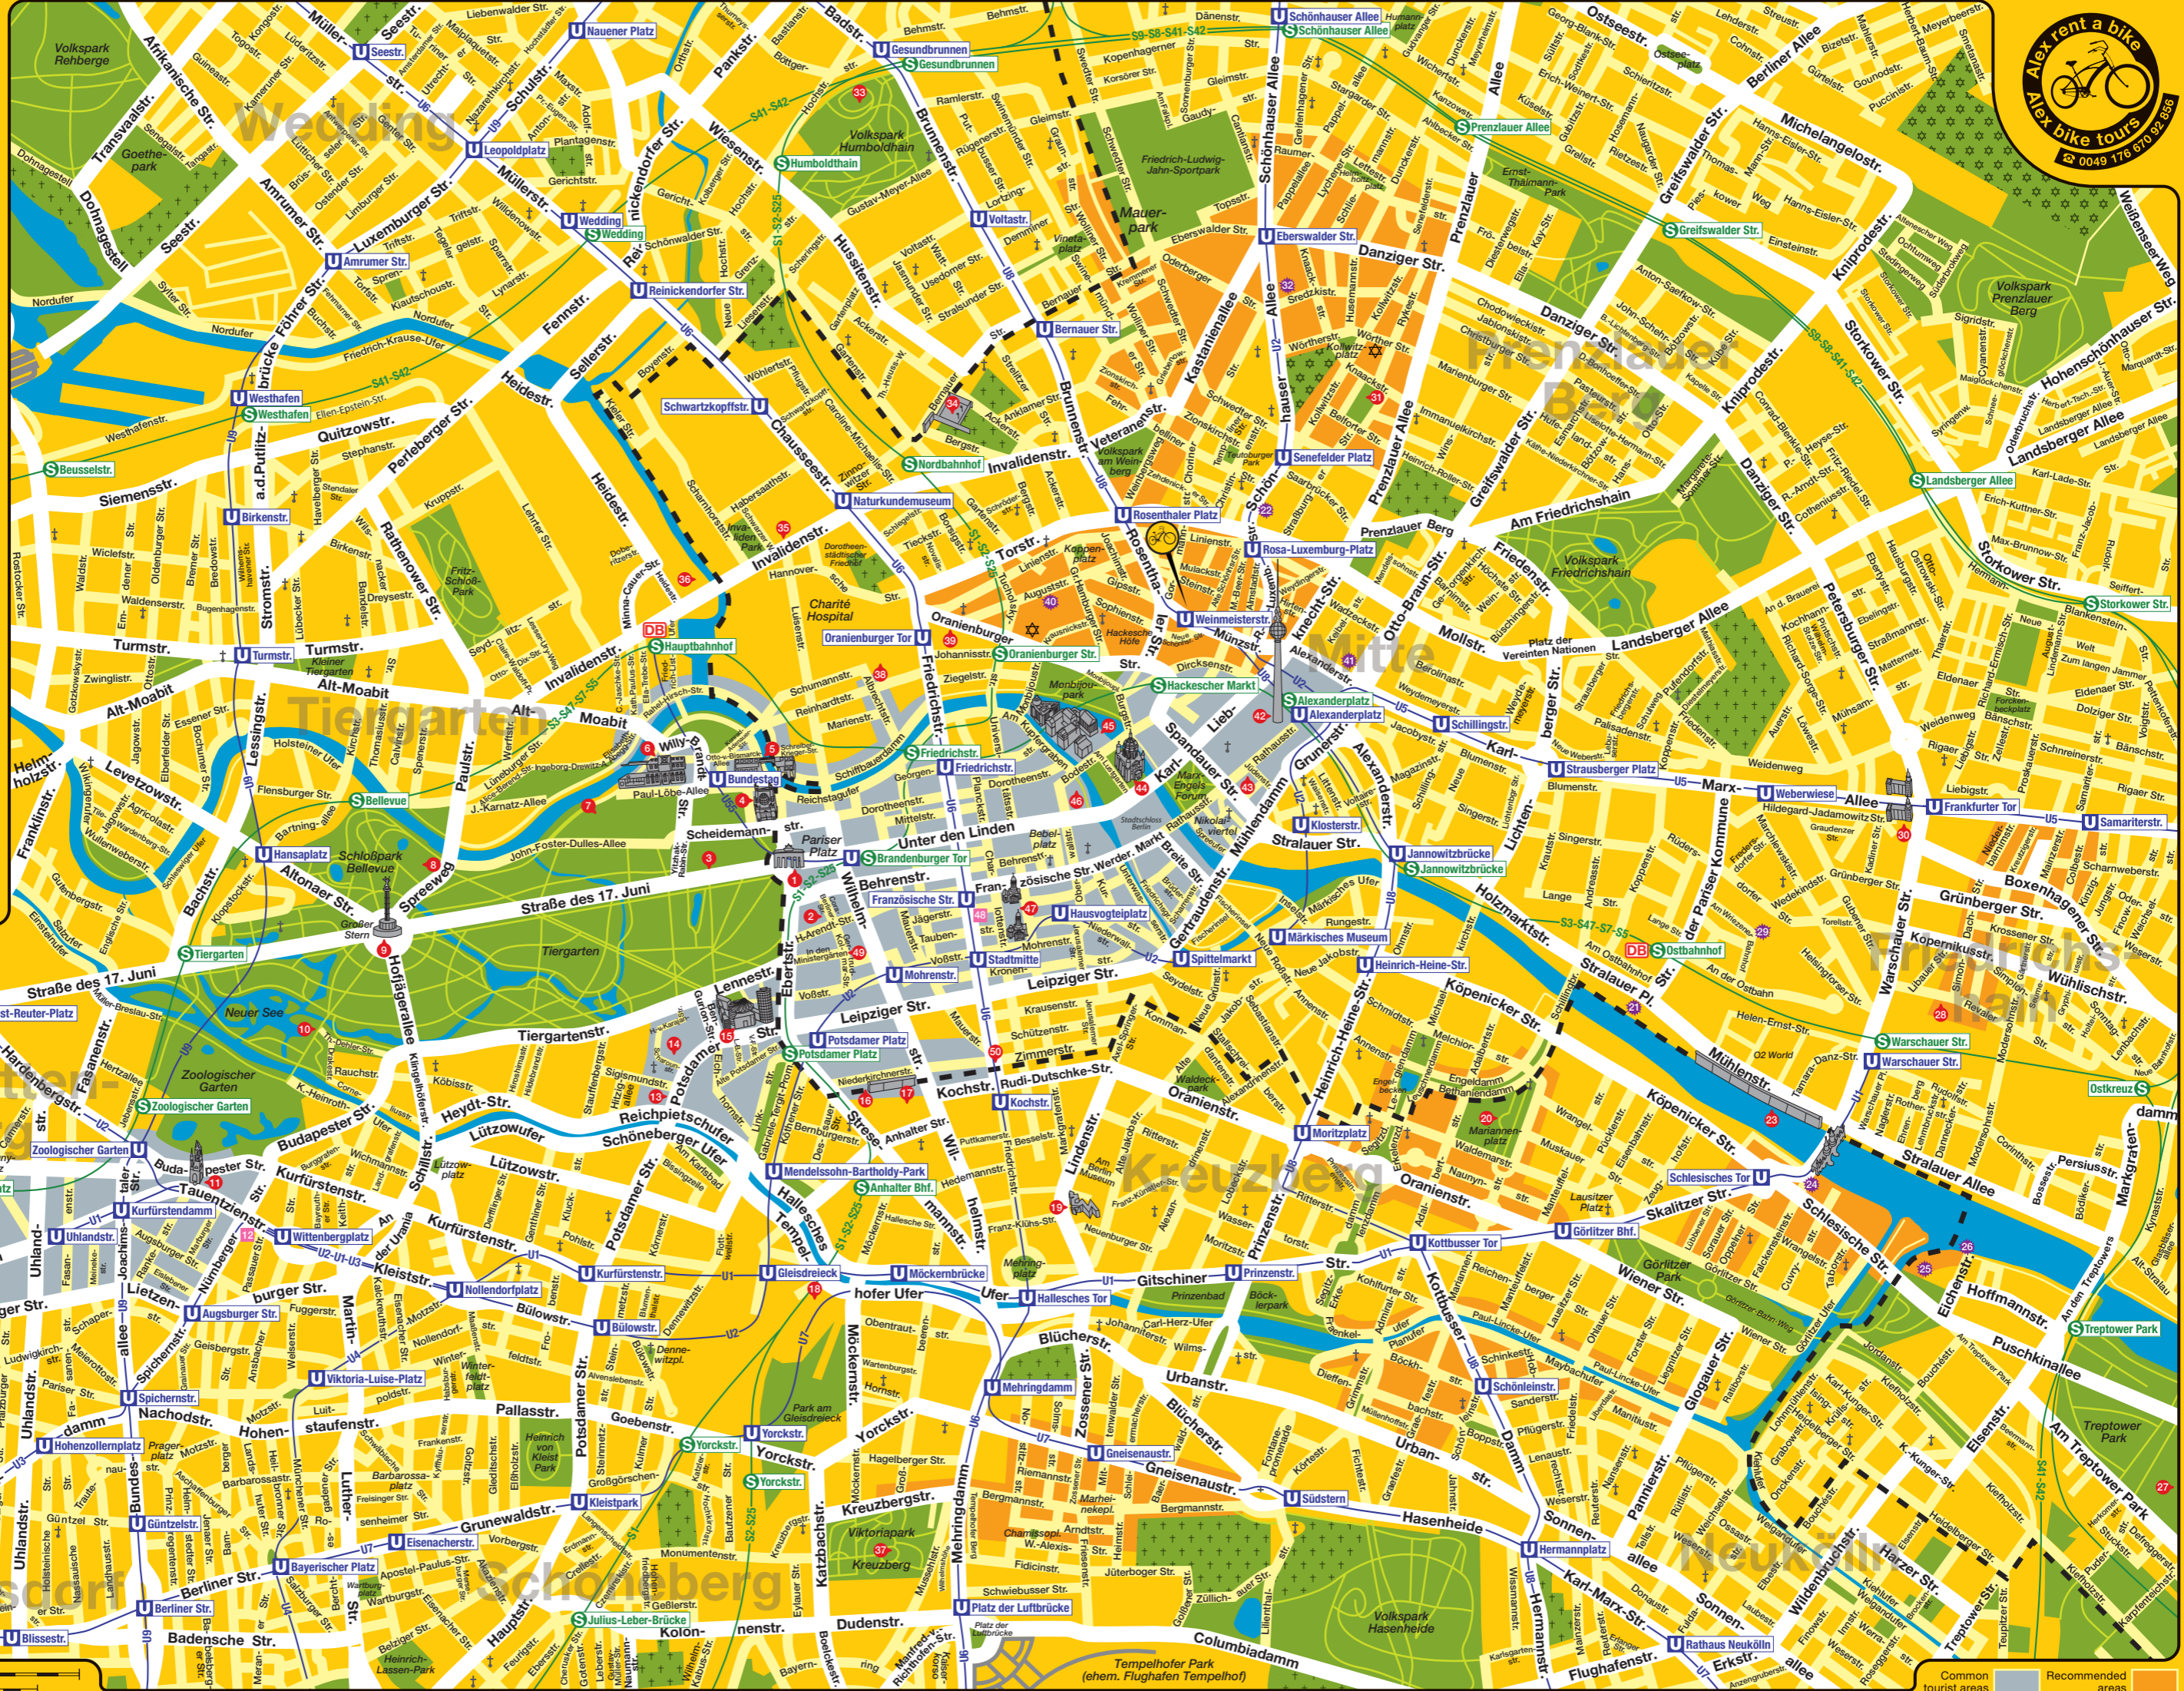

- 1 Brandenburger Tor
- 2 Holocaust Mahmal
- 3 Sowjetisches Ehrenmal
- 4 Reichstag
- 5 Paul Löbe Haus
- 6 Kanzleramt
- 7 Haus der Kulturen der Welt
- 8 Schloss Bellevue
- 9 Siegestsäule
- 10 Cafe am Neuen See
- 11 Gedächtniskirche
- 12 Neue Nationalgalerie
- 13 Philharmonie
- 14 Sonycenter
- 15 Martin-Gropius-Bau
- 16 Topografie des Terrors
- 17 Technikmuseum
- 18 Jüdisches Museum
- 19 Bethanien Künstlerhaus
- 20 East Side Gallery
- 21 Treptower Ehrenmal
- 22 Cassiopeia
- 23 Frankfurter Tor
- 24 Wasserturm
- 25 Humboldtthain Flak Tower
- 26 Gedenkstätte Bernauer Str.
- 27 Museum für Naturkunde
- 28 Hamburger Bahnhof
- 29 Kreuzberg Viktoriapark
- 30 Boros Bunker
- 31 Tacheles Kunsthaus
- 32 Fernsehturm
- 33 Rotes Rathaus
- 34 Berliner Dom
- 35 Museumsinsel
- 36 Deutsches Historisches M.
- 37 Gendarmenmark
- 38 Führerbunker
- 39 Checkpoint Charlie
- 40 KDW - Kaufhaus des Westens
- 41 Galeries Lafayette
- 42 Yaam
- 43 White Trash
- 44 Watergate
- 45 Club der Visionäre
- 46 Badeschiff / Arena
- 47 Berghain / Panoramabar
- 48 Kulturbrauerei
- 49 Clärchens Ballhaus
- 50 Weekend

interesting

daytime

nightlife

Common tourist areas Recommended areas